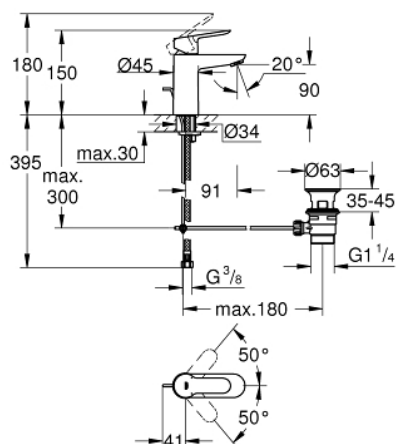

23 328 000 **BAUEDGE MISCELATORE MONOCOMANDO
PER LAVABO
TAGLIA S**

DESCRIZIONE PRODOTTO

- leva in metallo
- cartuccia a dischi ceramici GROHE Longlife da 28 mm
- mousseur con tecnologia GROHE EcoJoy (portata limitata a 5,7 l/min)
- rapido sistema di installazione
- scarico a saltarello 1 1/4"

23 328 000 **BAUEDGE MISCELATORE MONOCOMANDO
PER LAVABO
TAGLIA S**

PARTI DI RICAMBIO

- 1: Leva (Ordine n. 46697000)
 - 2: Cartuccia (Ordine n. 46580000)
 - 3: Astina a saltarello (Ordine n. 46739000)
 - 4: Mousseur (Ordine n. 48159000)
 - 5: Gruppo di serraggio astina (Ordine n. 46249000)
 - 6: Piletta di scarico completa
con tappo circolare,
asta a snodo e
raccordo con viti di
bloccaggio (Ordine n. 28910000)
 - 6.1: Tappo (Ordine n. 07182000)
 - 6.2: BARRA A SFERA (Ordine n. 07052000)
 - 7: Chiave fissa di montaggio (Ordine n. 19017000)*
 - 8: BARRA A SFERA 350MM (Ordine n. 07341000)*
- * Accessori speciali