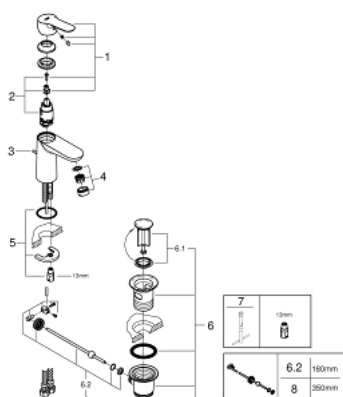

23 328 000 **BAUEDGE MISCELATORE MONOCOMANDO
PER LAVABO
TAGLIA S**

DESCRIZIONE PRODOTTO

- leva in metallo
- cartuccia a dischi ceramici GROHE Longlife da 28 mm
- mousseur con tecnologia GROHE EcoJoy (portata limitata a 5,7 l/min)
- rapido sistema di installazione
- scarico a saltarello 1 1/4"

23 328 000 **BAUEDGE MISCELATORE MONOCOMANDO
PER LAVABO
TAGLIA S**

PARTI DI RICAMBIO

- 1: Leva (Ordine n. 46697000)
 - 2: Cartuccia (Ordine n. 46580000)
 - 3: Astina a saltarello (Ordine n. 46739000)
 - 4: Mousseur (Ordine n. 48159000)
 - 5: Gruppo di serraggio astina (Ordine n. 46249000)
 - 6: Piletta di scarico completa
con tappo circolare,
asta a snodo e
raccordo con viti di
bloccaggio (Ordine n. 28910000)
 - 6.1: Tappo (Ordine n. 07182000)
 - 6.2: BARRA A SFERA (Ordine n. 07052000)
 - 7: Chiave fissa di montaggio (Ordine n. 19017000)*
 - 8: BARRA A SFERA 350MM (Ordine n. 07341000)*
- * Accessori speciali