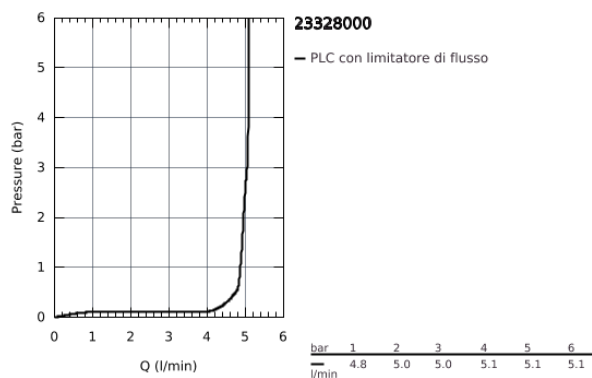

23 328 000 **BAUEDGE MISCELATORE MONOCOMANDO
PER LAVABO
TAGLIA S**

DESCRIZIONE PRODOTTO

- leva in metallo
- cartuccia a dischi ceramici GROHE Longlife da 28 mm
- mousseur con tecnologia GROHE EcoJoy (portata limitata a 5,7 l/min)
- rapido sistema di installazione
- scarico a saltarello 1 1/4"

23 328 000 **BAUEDGE MISCELATORE MONOCOMANDO
PER LAVABO
TAGLIA S**

PARTI DI RICAMBIO

- 1: Leva (Ordine n. 46697000)
 - 2: Cartuccia (Ordine n. 46580000)
 - 3: Astina a saltarello (Ordine n. 46739000)
 - 4: Mousseur (Ordine n. 48159000)
 - 5: Gruppo di serraggio astina (Ordine n. 46249000)
 - 6: Piletta di scarico completa
con tappo circolare,
asta a snodo e
raccordo con viti di
bloccaggio (Ordine n. 28910000)
 - 6.1: Tappo (Ordine n. 07182000)
 - 6.2: BARRA A SFERA (Ordine n. 07052000)
 - 7: Chiave fissa di montaggio (Ordine n. 19017000)*
 - 8: BARRA A SFERA 350MM (Ordine n. 07341000)*
- * Accessori speciali